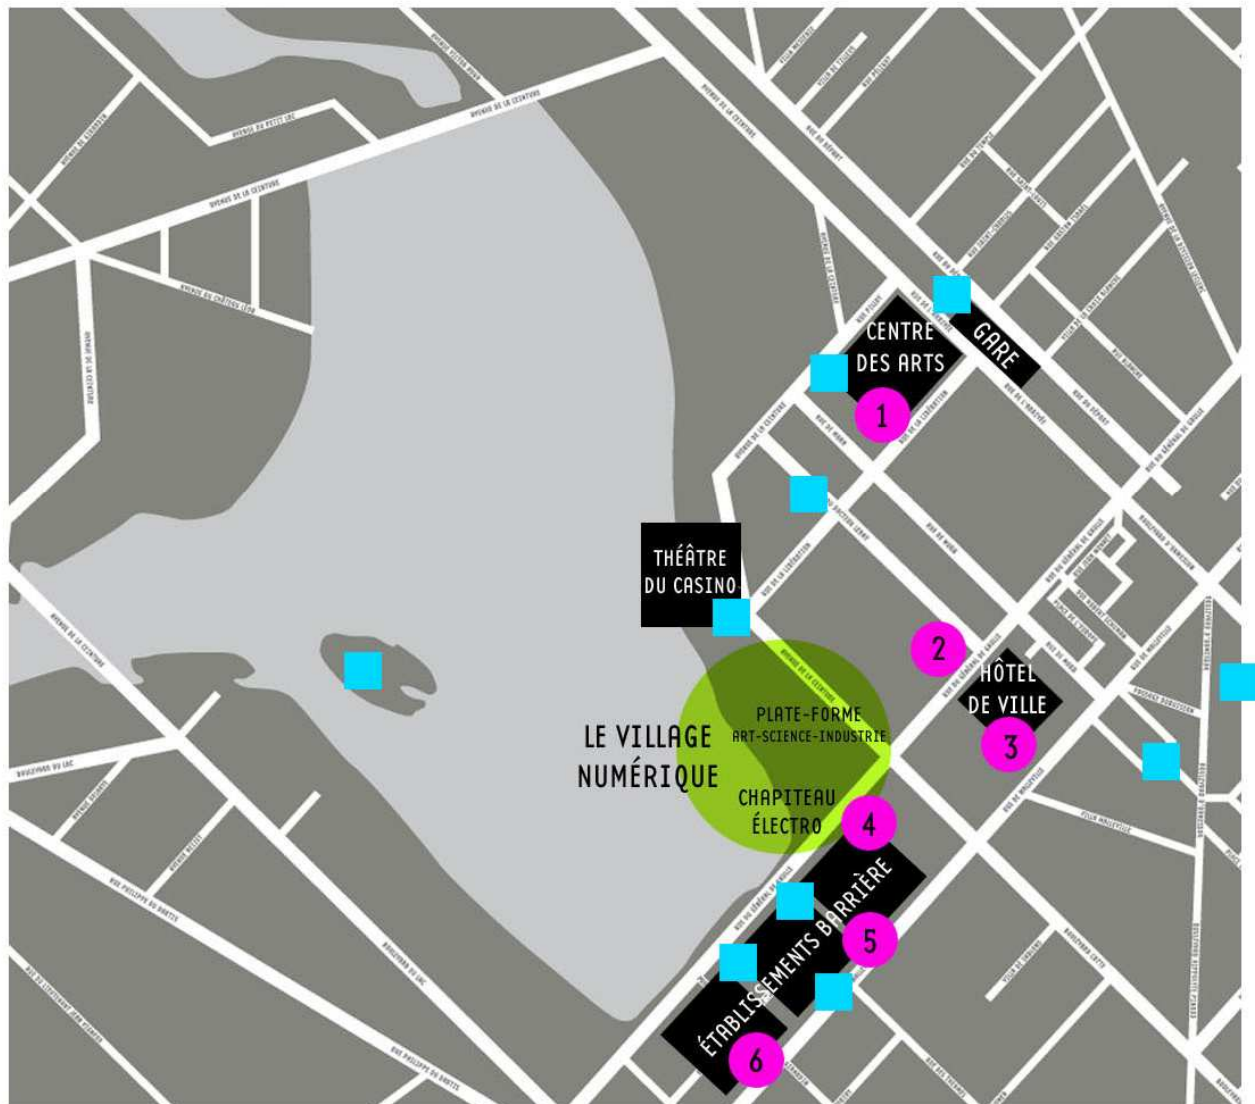

BAINS NUMÉRIQUES #3 - 6 > 14 JUIN 2008

IMPLANTATION DES INSTALLATIONS SONORES & NUMÉRIQUES - Transcultures/Citysonics

LÉGENDE

Parcours d'installations sonores & numériques - Transcultures/Citysonics

- | | | | |
|---|--|---|---|
| 1 | <i>Bain de bouche</i> - Christophe Bailleau | ■ | Autres événements programmés (concerts, performances, installations, etc.) |
| 2 | <i>Insert coin</i> - Transitscape | | |
| 3 | <i>Music Promenade</i> - Luc Ferrari | | |
| 4 | <i>Eol Force 5</i> - Impala Utopia | | |
| 5 | <i>La Douche sonore</i> - Isa Belle & Paradise Now | | |
| 6 | <i>Bien des choses</i> - Cléa Coupsi & Éric Herbin | | |